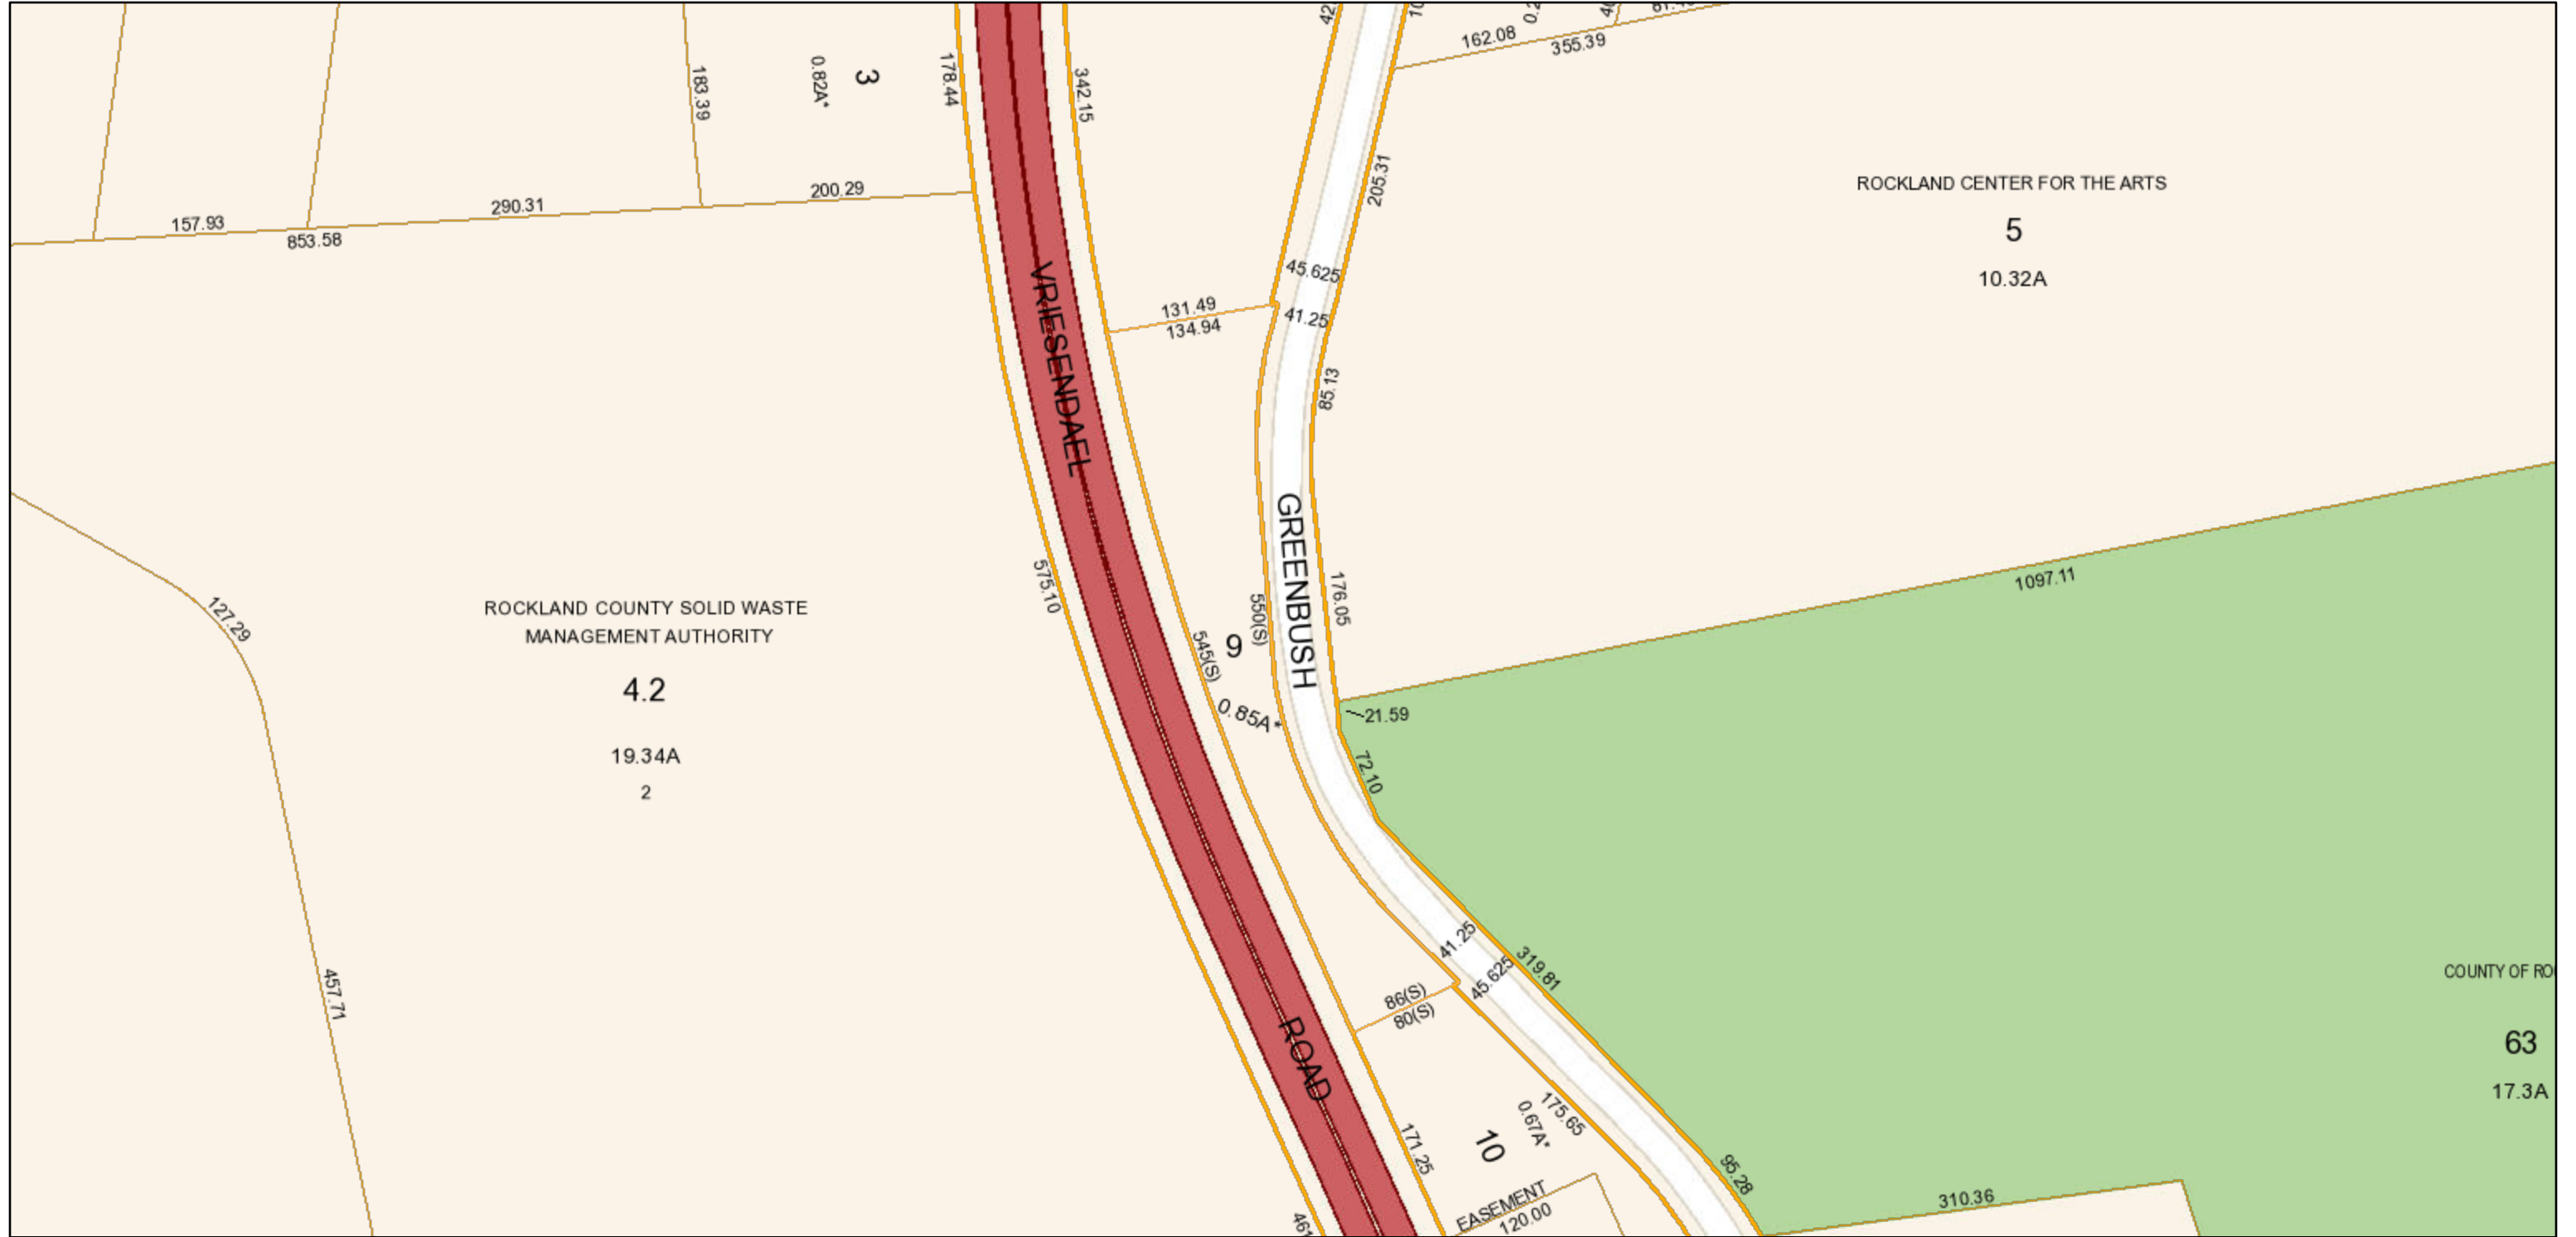

ArcGIS Web Map

12/7/2021, 3:06:15 PM

- Find Parcel with Parcel ID _Query result
- Parcel
- Parcel ROWs